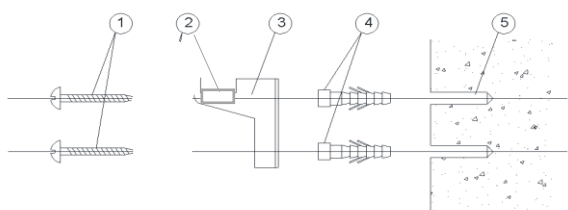

МОНТАЖЕН СЕТ

МОНТАЖНА СТОЙКА ЛЯВА ДОЛУ X1	МОНТАЖНА СТОЙКА ДЯСНА ДОЛУ X1	МОНТАЖНА СТОЙКА ЛЯВА ГОРЕ X1	МОНТАЖНА СТОЙКА ДЯСНА ГОРЕ X1
ОБЕЗВЪЗДУШИТЕЛ X1	ТАПА X1	ДЕКОРАТИВНА КАПАЧКА X2	ПРЕДПАЗНА ЛЕНТА X4
ВИНТ ЗА СТЕНА X8	ДЮБЕЛ X8		

DO:	73 MM
DM:	94 MM