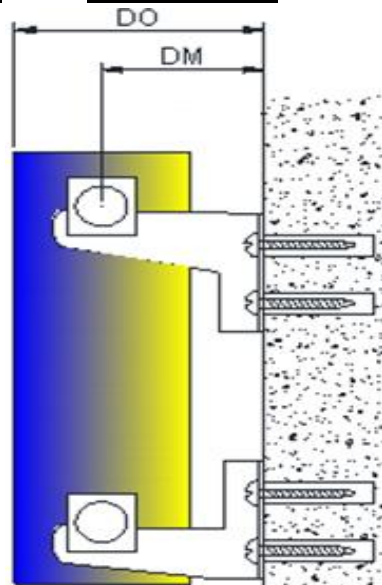

МОНТАЖЕН СЕТ

МОНТАЖНА СТОЙКА ЛЯВА ДОЛУ X1	МОНТАЖНА СТОЙКА ДЯСНА ДОЛУ X1	МОНТАЖНА СТОЙКА ЛЯВА ГОРЕ X1	МОНТАЖНА СТОЙКА ДЯСНА ГОРЕ X1
ОБЕЗВЪЗДУШИТЕЛ X1	ТАПА X1	ДЕКОРАТИВНА КАПАЧКА X2	ПРЕДПАЗНА ЛЕНТА X4
ВИНТ ЗА СТЕНА X8	ДЮБЕЛ X8		

DO:	73 MM
DM:	94 MM