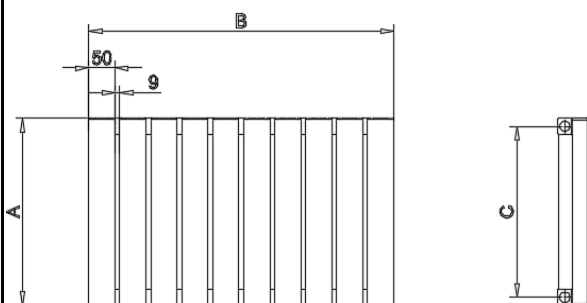

## ТЕХНИЧЕСКА ИНФОРМАЦИЯ

БРОЙ ГЛИДЕРИ	ШИРИНА (ММ) "В"	ИНСТАЛАЦИОННА ШИРИНА (ММ) "L"	ВИСОЧИНА (ММ) "А"	МЕЖДУСОВА ВИСОЧИНА (ММ) "С"	ИНСТАЛАЦ. ВИСОЧИНА (ММ) "Н"
2			200	145	80
3			300	245	180
4			400	345	280
5	286	141	500	445	380
6	345	200	600	546	480
7	404	259	700	645	580
8	463	318	800	745	680
9	522	377	900	845	780
10	581	318	1000	945	880
11	640	377	1200	1145	1080
12	699	436	1400	1345	1280
13	758	495	1600	1545	1480
14	817	554	1800	1745	1680
15	876	613	2000	1945	1880
16	935	672			
17	994	731			
18	1053	790			
19	1112	849			
20	1171	908			
21	1230	967			
22	1289	1026			
23	1348	1085			
24	1407	1144			
25	1466	1203			
26	1525	1262			
27	1584	1321			
28	1643	1380			
29	1702	1439			
30	1761	1498			
31	1820	1557			
32	1879	1616			
33	1938	1675			
34	1997	1734			
35	2056	1793			
36	2115	1852			
37	2174	1911			
38	2233	1970			
39	2292	2029			
40	2351	2088			